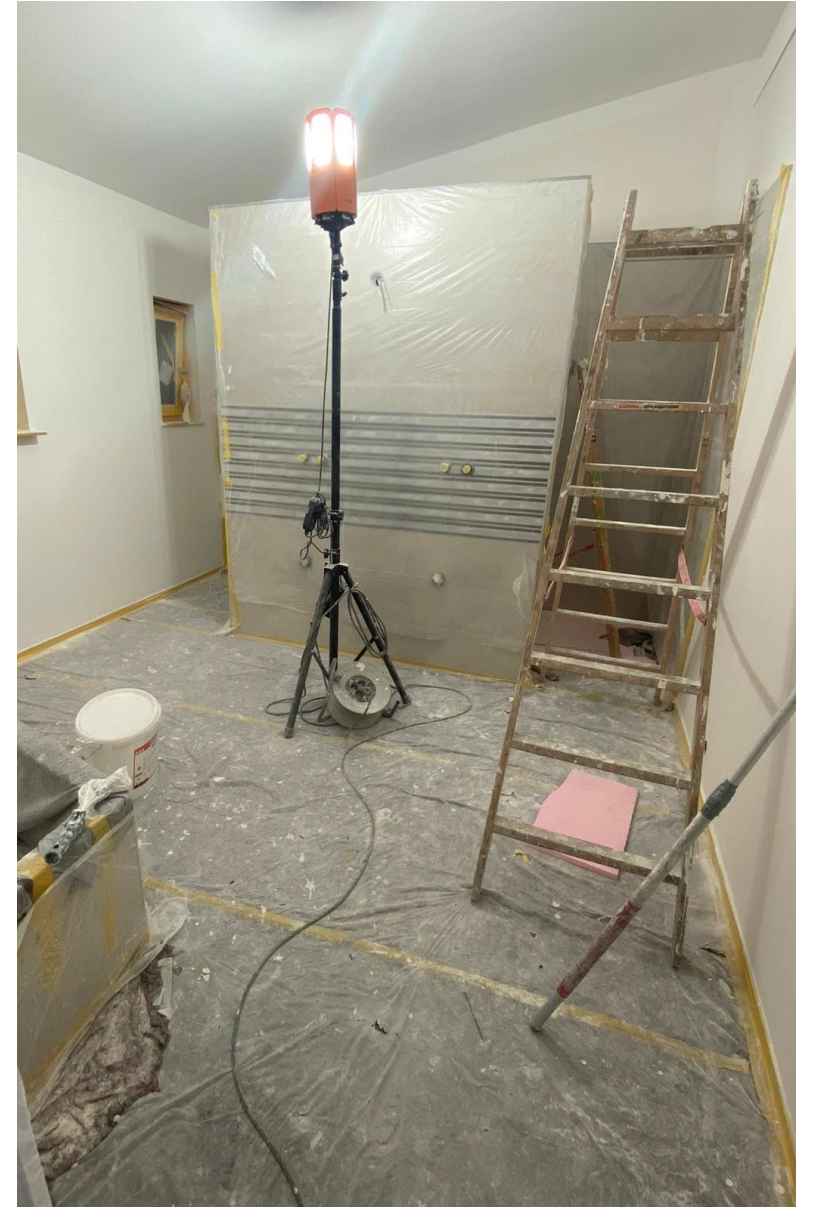

TOBIAS
HEMBERGER
BADDESIGN

NEUES WOHLFÜHLBAD

BLACK & INDUSTRIAL

WIE WIRD BEI UNS GEARBEITET...

GÄSTE-WC LÖSUNGEN

GÄSTE-WC ANWENDUNGEN

WOHNRAUMGESTALTUNG MIT ELEGANTER LICHTPLANUNG

KLEINRAUMBÄDER