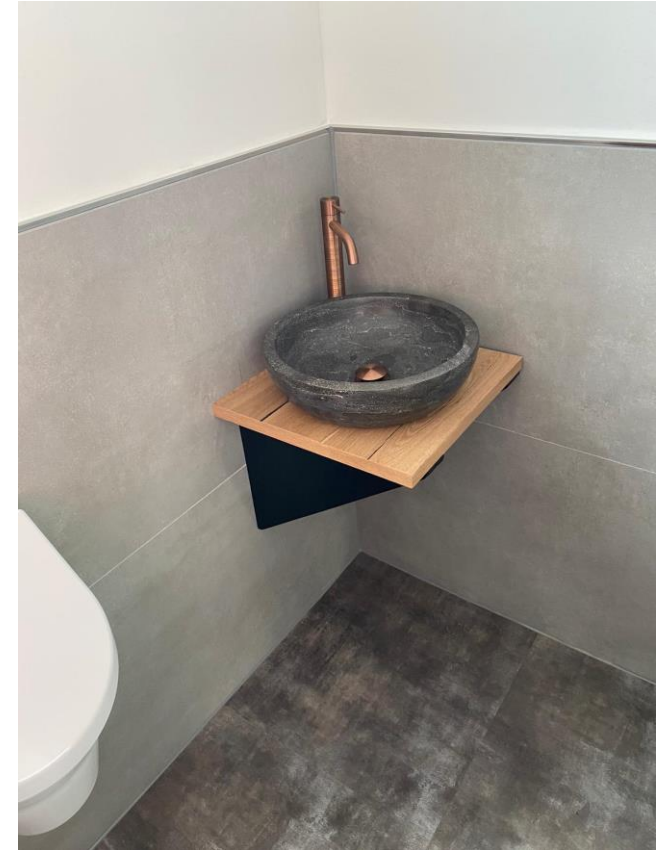

CRAZY IN LOVE

BADEZIMMER VOR DER FERTIGSTELLUNG

WOHLFÜHLOASE @ HOME

WORK WORK WORK

BADGEGENSTÄNDE IN WEISS MATT

MASTERBADROOM MIT SAUNA UND DUSCH-WC

DESIGN MEETS FUNCTIONAL

WASCHTISCH LÖSUNGEN

... BEGEISTERENDE
ERGEBNISSE

BLACK & WHITE

INNENLIEGENDES MASTER- UND DUSCHBAD

BAD
INSPIRATIONEN

BAD INSPIRATIONEN PART II

FARBE IM BAD

FAMILIENBAD MIT FREISTEHENDER WANNE

BAD MIT SAUNA IM
AUSGEBAUTEN
DACHGESCHOSS

TOBIAS
HEMBERGER
BADDESIGN

NEUES WOHLFÜHLBAD

BLACK & INDUSTRIAL

WIE WIRD BEI UNS GEARBEITET...

GÄSTE-WC LÖSUNGEN

GÄSTE-WC ANWENDUNGEN

WOHNRAUMGESTALTUNG MIT ELEGANTER LICHTPLANUNG

KLEINRAUMBÄDER