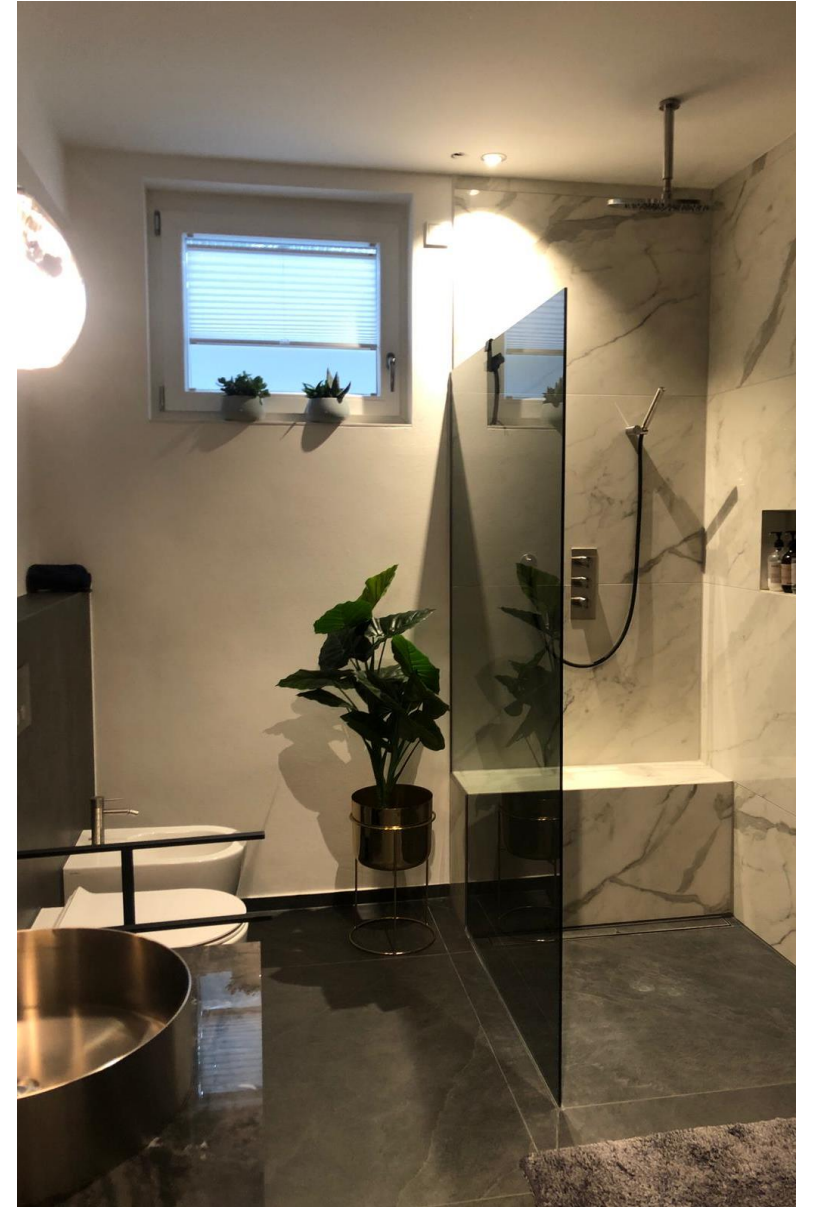

WOVEN STEEL
ARMATUREN IM BAD

TOBIAS
HEMBERGER
BADDESIGN