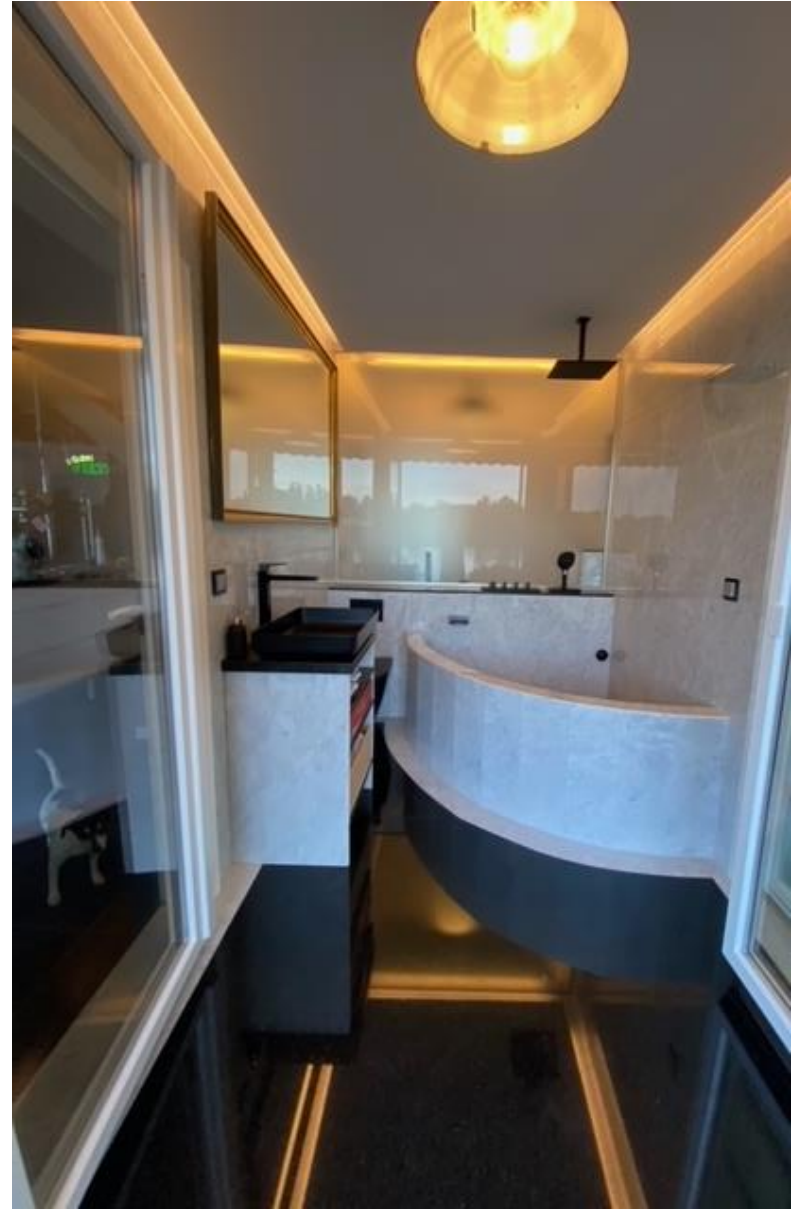

BLACK & INDUSTRIAL