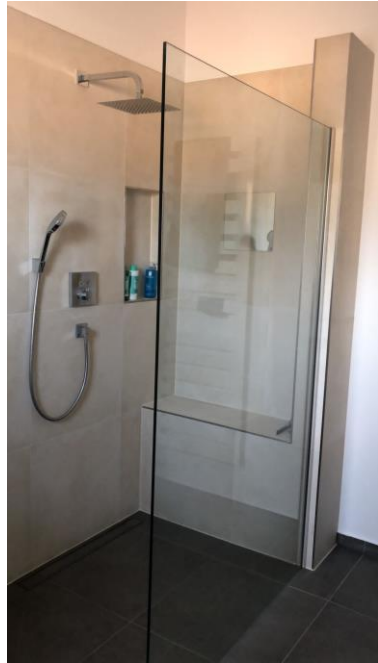

CRAZY IN LOVE

BADEZIMMER VOR DER FERTIGSTELLUNG

WOHLFÜHLOASE @ HOME

WORK WORK WORK

BADGEGENSTÄNDE IN WEISS MATT

MASTERBADROOM MIT SAUNA UND DUSCH-WC

DESIGN MEETS FUNCTIONAL

WASCHTISCH LÖSUNGEN

... BEGEISTERENDE
ERGEBNISSE

BLACK & WHITE

INNENLIEGENDES MASTER- UND DUSCHBAD

BAD
INSPIRATIONEN

BAD INSPIRATIONEN PART II

FARBE IM BAD

FAMILIENBAD MIT FREISTEHENDER WANNE

BAD MIT SAUNA IM
AUSGEBAUTEN
DACHGESCHOSS

GRAUTÖNE IM BAD

BADHEIZKÖRPER VERLEIHEN WÄRME

WASCHTISCH-
ANLAGE MIT
XXL SPIEGEL

URBAN JUNGLE

LOFT IN STYLE

WOHLFÜHLBÄDER PER
EXCELLENCE

BATHTIME MEMORIES

TOBIAS
HEMBERGER
BADDESIGN