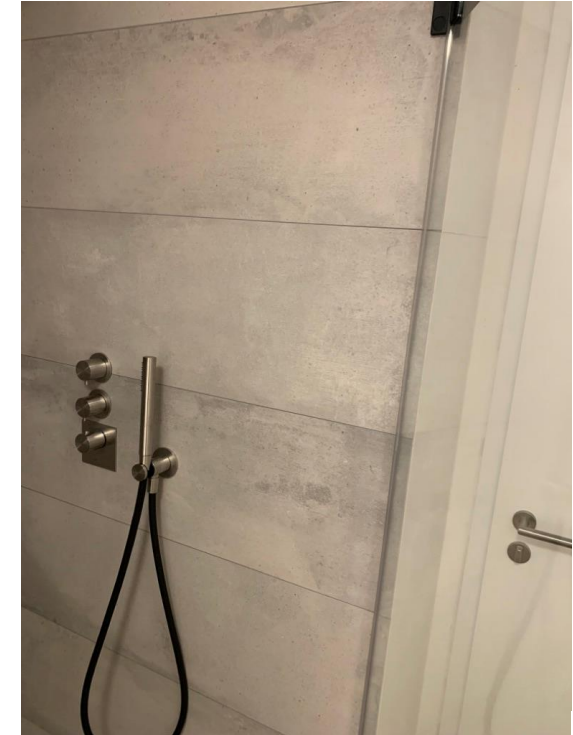

CRAZY IN LOVE

BADEZIMMER VOR DER FERTIGSTELLUNG

WOHLFÜHLOASE @ HOME

WORK WORK WORK

BADGEGENSTÄNDE IN WEISS MATT

MASTERBADROOM MIT SAUNA UND DUSCH-WC

DESIGN MEETS FUNCTIONAL

WASCHTISCH LÖSUNGEN

... BEGEISTERENDE
ERGEBNISSE

BLACK & WHITE

INNENLIEGENDES MASTER- UND DUSCHBAD

BAD
INSPIRATIONEN

BAD INSPIRATIONEN PART II

FARBE IM BAD

FAMILIENBAD MIT FREISTEHENDER WANNE

BAD MIT SAUNA IM
AUSGEBAUTEN
DACHGESCHOSS