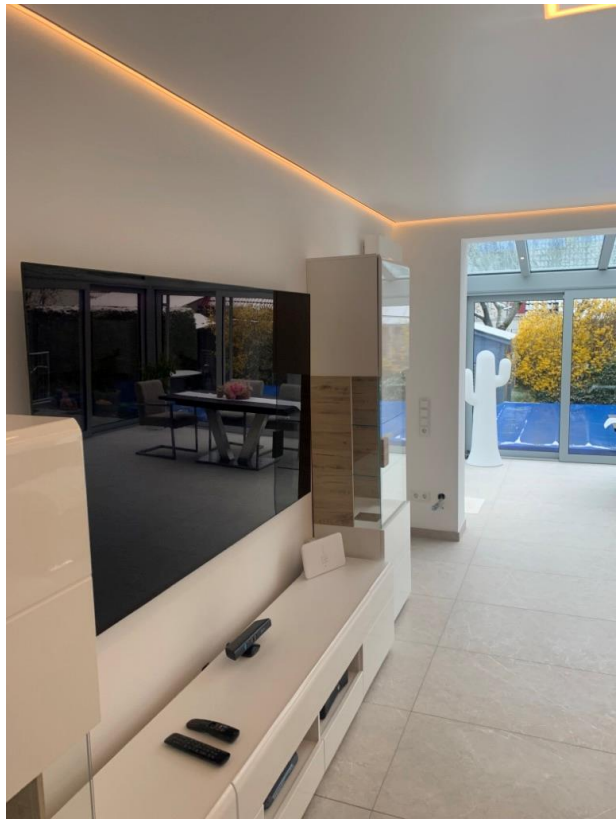

WOHNRAUMGESTALTUNG MIT ELEGANTER LICHTPLANUNG