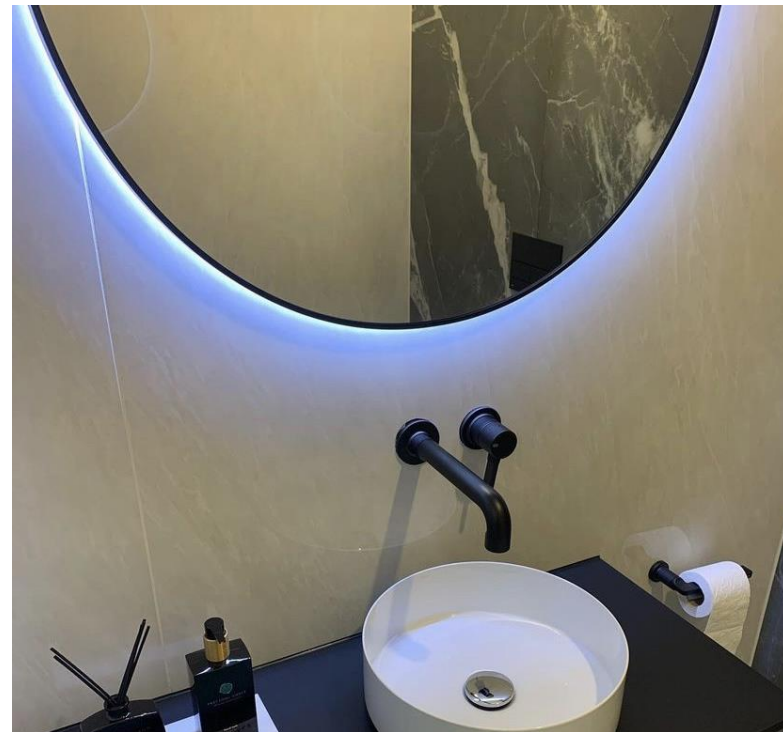

CRAZY IN LOVE

BADEZIMMER VOR DER FERTIGSTELLUNG

WOHLFÜHLOASE @ HOME

WORK WORK WORK

BADGEGENSTÄNDE IN WEISS MATT

MASTERBADROOM MIT SAUNA UND DUSCH-WC

DESIGN MEETS FUNCTIONAL

WASCHTISCH LÖSUNGEN

...PART II

WOVEN STEEL
ARMATUREN IM BAD

TOBIAS
HEMBERGER
BADDESIGN

MARMOR STYLE MIT SCHWARZEN ARMATUREN

BATHROOM GOALS

MARMOR STYLE PART II

HOLZ IM BAD

PERFEKTION PAR EXCELLENCE

... BEGEISTERENDE
ERGEBNISSE

BLACK & WHITE

INNENLIEGENDES MASTER- UND DUSCHBAD

BAD
INSPIRATIONEN

BAD INSPIRATIONEN PART II

FARBE IM BAD

FAMILIENBAD MIT FREISTEHENDER WANNE

BAD MIT SAUNA IM
AUSGEBAUTEN
DACHGESCHOSS