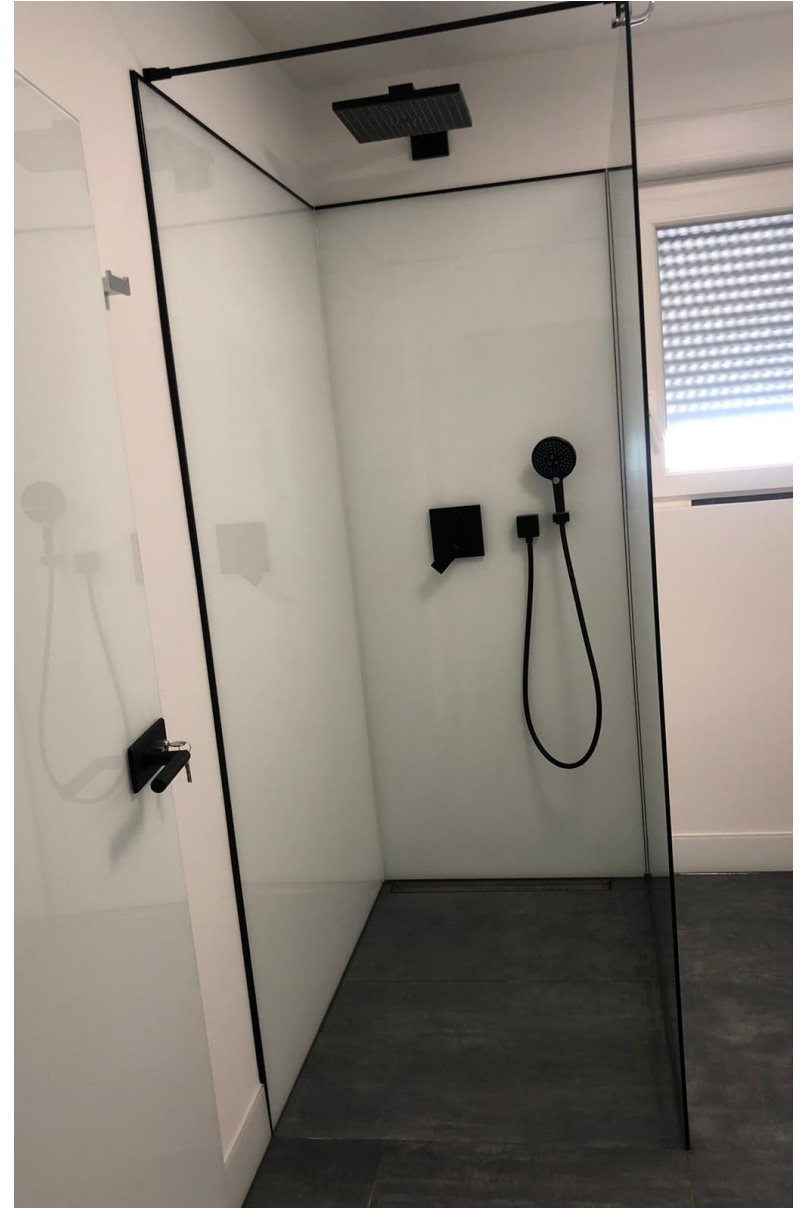

CRAZY IN LOVE

BADEZIMMER VOR DER FERTIGSTELLUNG

WOHLFÜHLOASE @ HOME

WORK WORK WORK

BADGEGENSTÄNDE IN WEISS MATT

MASTERBADROOM MIT SAUNA UND DUSCH-WC

DESIGN MEETS FUNCTIONAL

WASCHTISCH LÖSUNGEN

...PART II

WOVEN STEEL
ARMATUREN IM BAD

TOBIAS
HEMBERGER
BADDESIGN

MARMOR STYLE MIT SCHWARZEN ARMATUREN

BATHROOM GOALS

MARMOR STYLE PART II

HOLZ IM BAD

PERFEKTION PAR EXCELLENCE

... BEGEISTERENDE
ERGEBNISSE

BLACK & WHITE

INNENLIEGENDES MASTER- UND DUSCHBAD

BAD
INSPIRATIONEN

BAD INSPIRATIONEN PART II

FARBE IM BAD

FAMILIENBAD MIT FREISTEHENDER WANNE

BAD MIT SAUNA IM
AUSGEBAUTEN
DACHGESCHOSS

TOBIAS
HEMBERGER
BADDESIGN

NEUES WOHLFÜHLBAD

BLACK & INDUSTRIAL

WIE WIRD BEI UNS GEARBEITET...

GÄSTE-WC LÖSUNGEN

GÄSTE-WC ANWENDUNGEN

WOHNRAUMGESTALTUNG MIT ELEGANTER LICHTPLANUNG

KLEINRAUMBÄDER