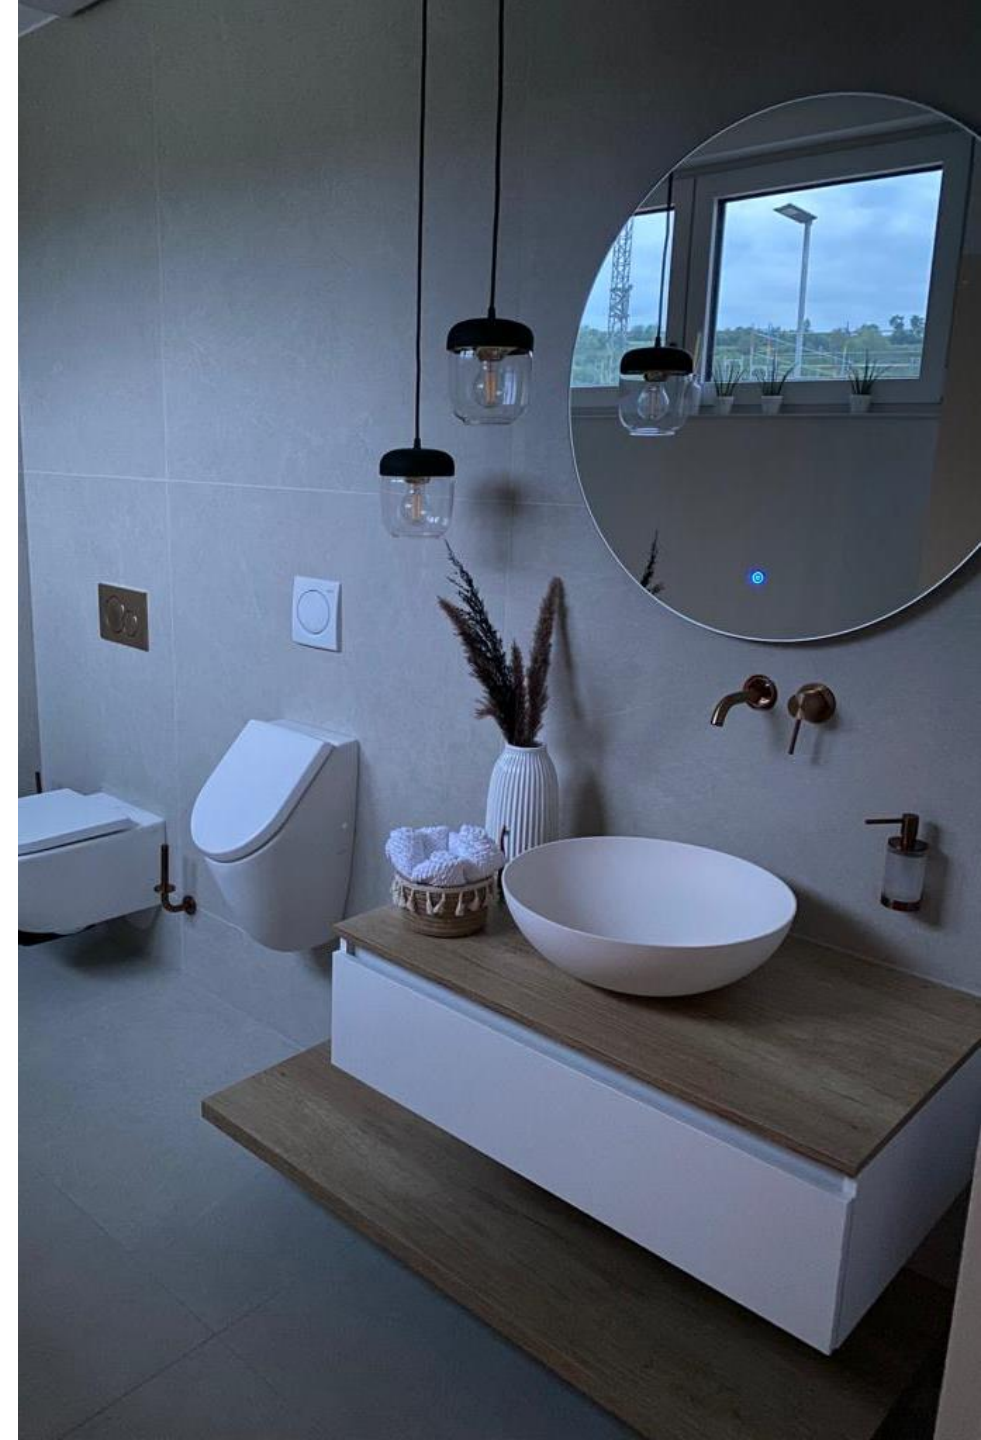

CRAZY IN LOVE

BADEZIMMER VOR DER FERTIGSTELLUNG

WOHLFÜHLOASE @ HOME

WORK WORK WORK

BADGEGENSTÄNDE IN WEISS MATT

MASTERBADROOM MIT SAUNA UND DUSCH-WC

DESIGN MEETS FUNCTIONAL

WASCHTISCH LÖSUNGEN

... BEGEISTERENDE
ERGEBNISSE

BLACK & WHITE

INNENLIEGENDES MASTER- UND DUSCHBAD

BAD
INSPIRATIONEN

BAD INSPIRATIONEN PART II

FARBE IM BAD

FAMILIENBAD MIT FREISTEHENDER WANNE

BAD MIT SAUNA IM
AUSGEBAUTEN
DACHGESCHOSS

GRAUTÖNE IM BAD

BADHEIZKÖRPER VERLEIHEN WÄRME

WASCHTISCH-
ANLAGE MIT
XXL SPIEGEL

URBAN JUNGLE

LOFT IN STYLE

WOHLFÜHLBÄDER PER
EXCELLENCE

BATHTIME MEMORIES

TOBIAS
HEMBERGER
BADDESIGN