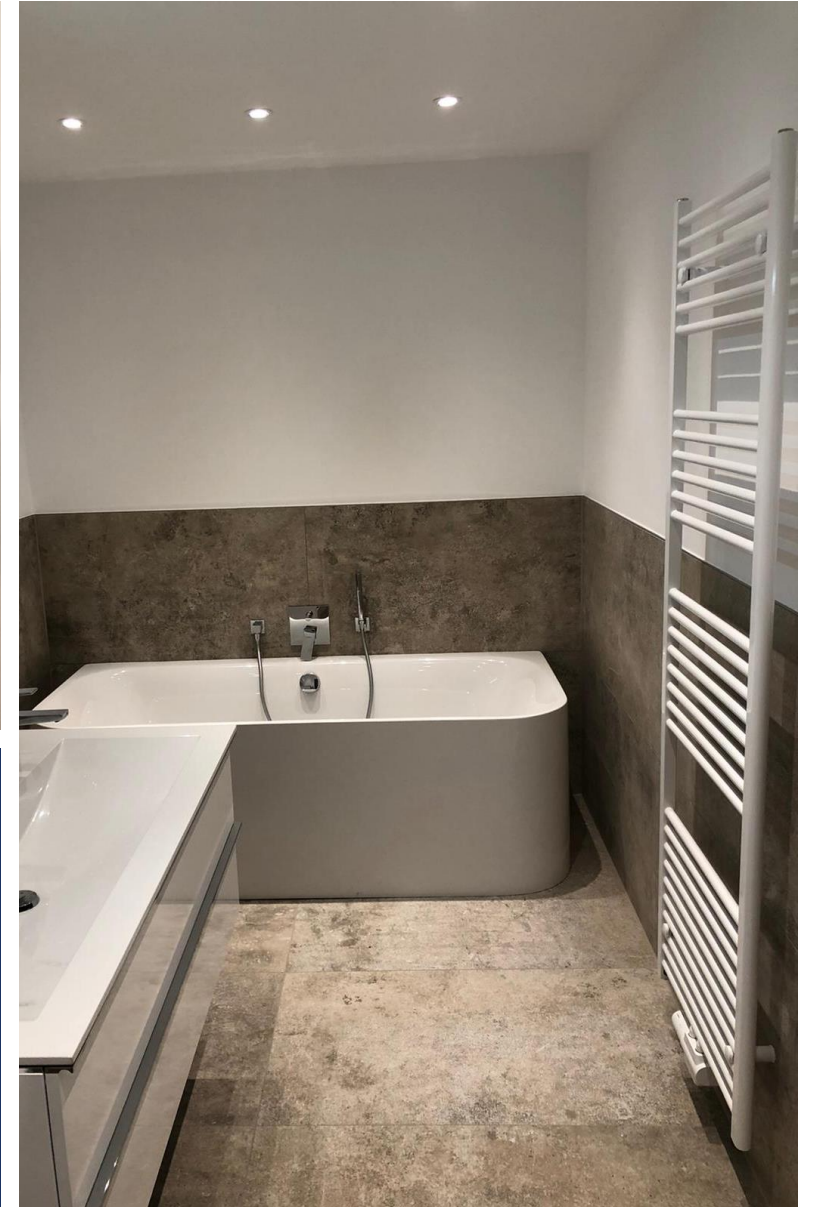

CRAZY IN LOVE

BADEZIMMER VOR DER FERTIGSTELLUNG

WOHLFÜHLOASE @ HOME

WORK WORK WORK

BADGEGENSTÄNDE IN WEISS MATT

MASTERBADROOM MIT SAUNA UND DUSCH-WC

DESIGN MEETS FUNCTIONAL

WASCHTISCH LÖSUNGEN

...PART II

WOVEN STEEL
ARMATUREN IM BAD

TOBIAS
HEMBERGER
BADDESIGN

MARMOR STYLE MIT SCHWARZEN ARMATUREN

BATHROOM GOALS

MARMOR STYLE PART II

HOLZ IM BAD

PERFEKTION PAR EXCELLENCE

... BEGEISTERENDE
ERGEBNISSE

BLACK & WHITE

INNENLIEGENDES MASTER- UND DUSCHBAD

BAD
INSPIRATIONEN

BAD INSPIRATIONEN PART II

FARBE IM BAD

FAMILIENBAD MIT FREISTEHENDER WANNE

BAD MIT SAUNA IM
AUSGEBAUTEN
DACHGESCHOSS