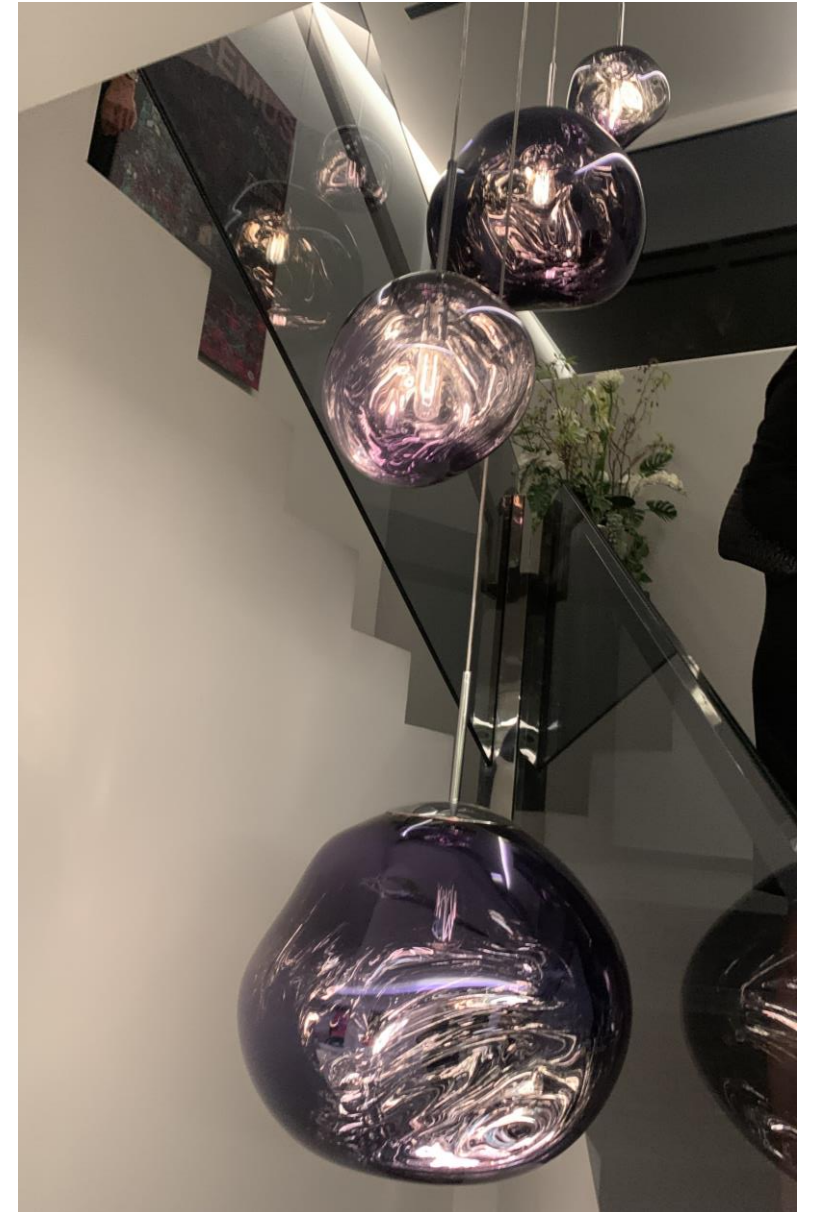

INTERIOR STYLE