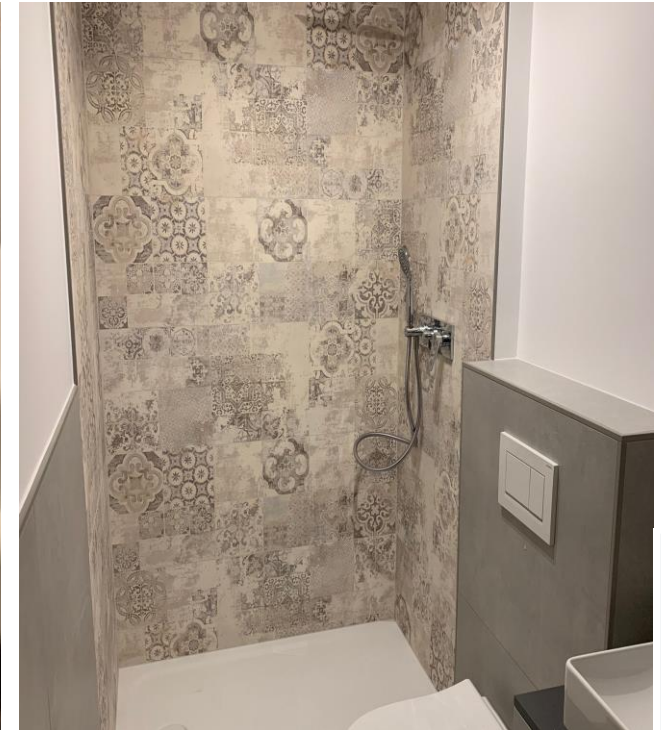

CRAZY IN LOVE

BADEZIMMER VOR DER FERTIGSTELLUNG

WOHLFÜHLOASE @ HOME

WORK WORK WORK

BADGEGENSTÄNDE IN WEISS MATT

MASTERBADROOM MIT SAUNA UND DUSCH-WC

DESIGN MEETS FUNCTIONAL

WASCHTISCH LÖSUNGEN

... BEGEISTERENDE
ERGEBNISSE

BLACK & WHITE

INNENLIEGENDES MASTER- UND DUSCHBAD

BAD
INSPIRATIONEN

BAD INSPIRATIONEN PART II

FARBE IM BAD

FAMILIENBAD MIT FREISTEHENDER WANNE

BAD MIT SAUNA IM
AUSGEBAUTEN
DACHGESCHOSS

TOBIAS
HEMBERGER
BADDESIGN

NEUES WOHLFÜHLBAD

BLACK & INDUSTRIAL

WIE WIRD BEI UNS GEARBEITET...

GÄSTE-WC LÖSUNGEN

GÄSTE-WC ANWENDUNGEN

WOHNRAUMGESTALTUNG MIT ELEGANTER LICHTPLANUNG

KLEINRAUMBÄDER

GRAUTÖNE IM BAD

BADHEIZKÖRPER VERLEIHEN WÄRME

WASCHTISCH-
ANLAGE MIT
XXL SPIEGEL

URBAN JUNGLE

LOFT IN STYLE

WOHLFÜHLBÄDER PER
EXCELLENCE

BATHTIME MEMORIES

TOBIAS
HEMBERGER
BADDESIGN